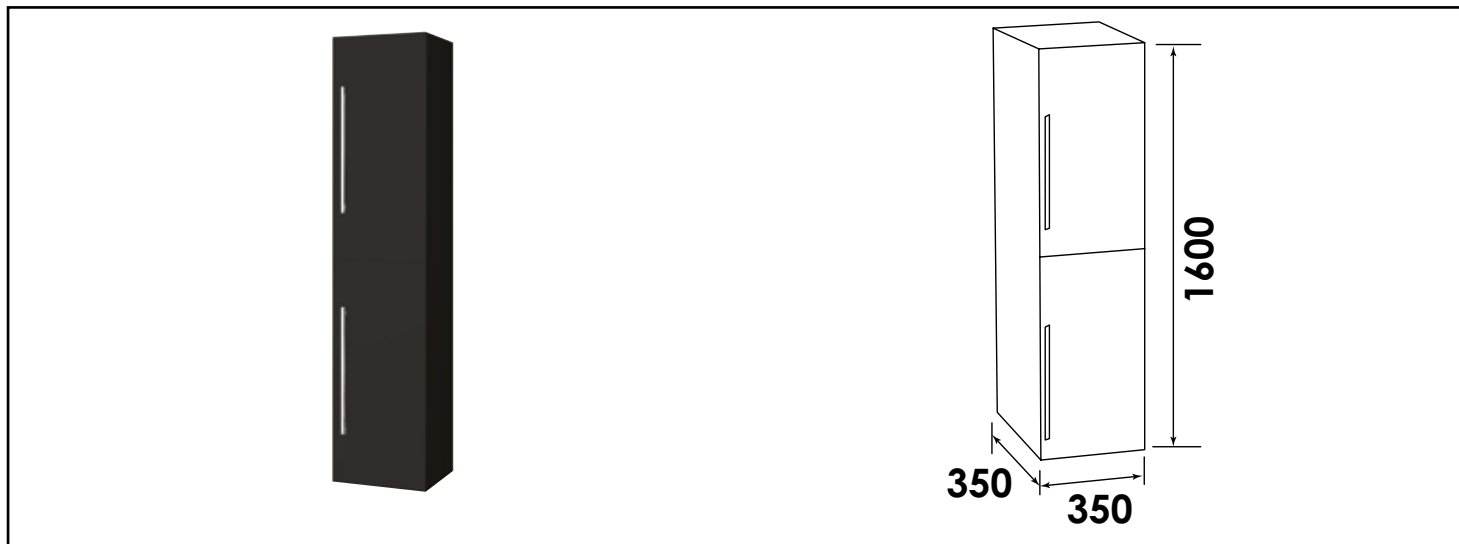

Référence : **403011311**

COLONNE À SUSPENDRE NEW YORK - LARGEUR 35CM - COLORIS NOIR MAT - 2 PORTES

CARACTÉRISTIQUES

Colonne à suspendre
 Finition : Noir mat
 Dimensions : Largeur : 35cm x Profondeur : 35cm x Hauteur : 160cm
 2 Portes réversibles à fermeture amortie
 Poignées métal finition chromée mat
 Caisson, façade et côtés en panneaux mélaminés hydrofuge, épaisseur : 16mm
 Accessoires fournis : 3 étagères intérieures
 Livré pré-monté, sans visserie de fixation murale
 Fabrication européenne
 Norme PEFC